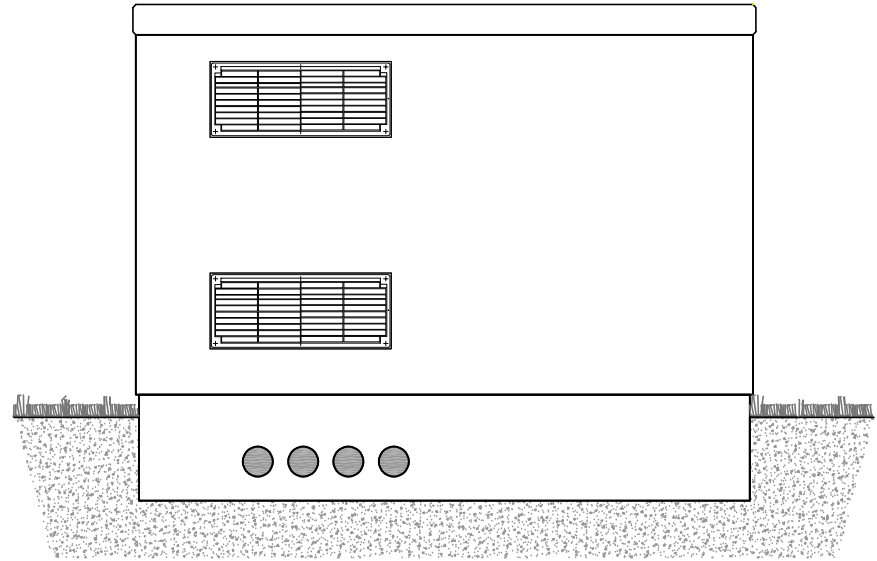

Scheda:	UT390.1 T3 390 FR
Codice disegno:	ED_01
File:	DWG UTM - 2021.DWG
Foglio:	3 / 5
Scala:	1 : 50

Rev 1:	A	Data:	07/04/21
Rev 2:	Data:	.. / .. / ..
Disegnato:		
Approvato:		

PROSPETTO LATERALE DX

PROSPETTO FRONTALE