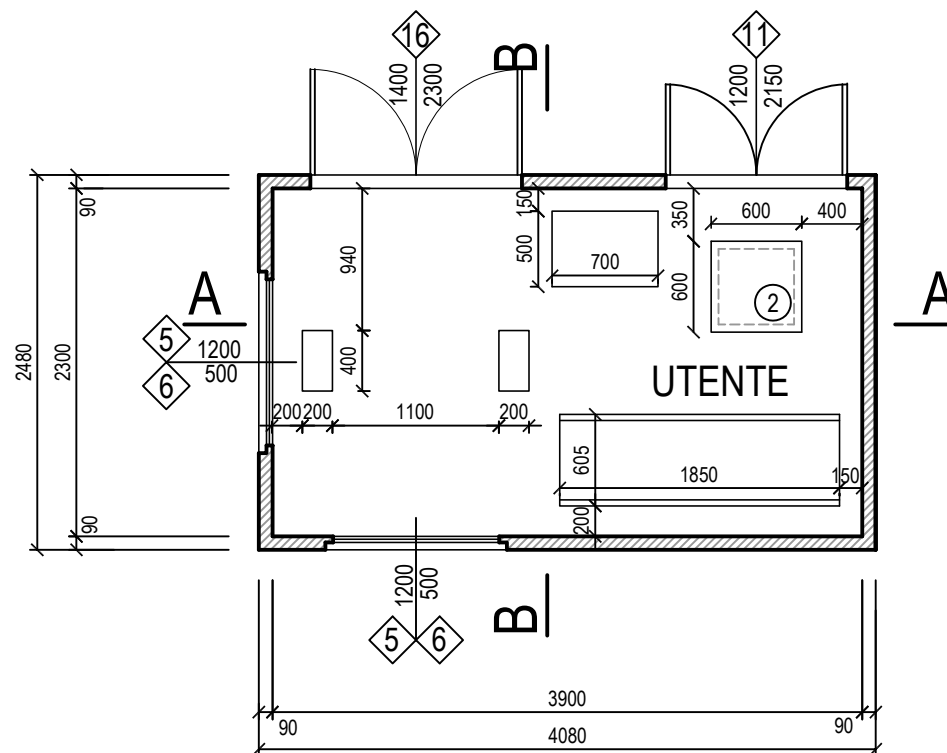

edilceem s.r.l.

Via Senatore Fabbri, 18 - 31027 Lovadina (TV)
Tel 0422 725109 / 0422 722180 Fax 0422 881891
e-mail: info@edilceem.it
www.edilceem.it

Oggetto:	CABINA ELETTRICA PREFABBRICATA TRASFORMAZIONE MT/BT 1250 KVA	
Tavola:	UT390.1 T3 DISEGNI DI INSIEME - PIANTA	

Scheda: UT390.1 T3 390 FR	Rev 1: A	Data: 07/04/21
Codice disegno: ED_01	Rev 2:	Data: .. / .. / ..
File: DWG UTM - 2021.DWG	Disegnato:	
Foglio: 2 / 5	Scala: 1 : 50	Approvato: .....