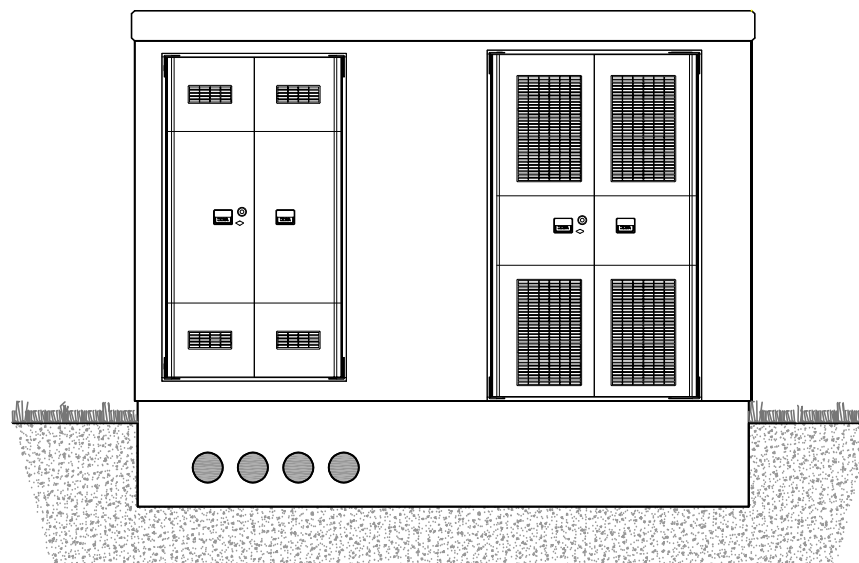

PROSPETTO POSTERIORE

edilceem s.r.l.

Via Senatore Fabbri, 18 - 31027 Lovadina (TV)
Tel 0422 725109 / 0422 722180 Fax 0422 881891
e-mail: info@edilceem.it
www.edilceem.it

Oggetto: CABINA ELETTRICA PREFABBRICATA TRASFORMAZIONE MT/BT 1250 KVA	Scheda: UT390.1 T3 390 FR	Rev 1: A	Data: 07/04/21	
	Codice disegno: ED_01	Rev 2:	Data: .. / .. / ..	
Tavola: UT390.1 T3 DISEGNI DI INSIEME - PROSPETTI	File: DWG UTM - 2021.DWG	Disegnato:		
	Foglio: 5 / 5	Scala: 1 : 50	Approvato: