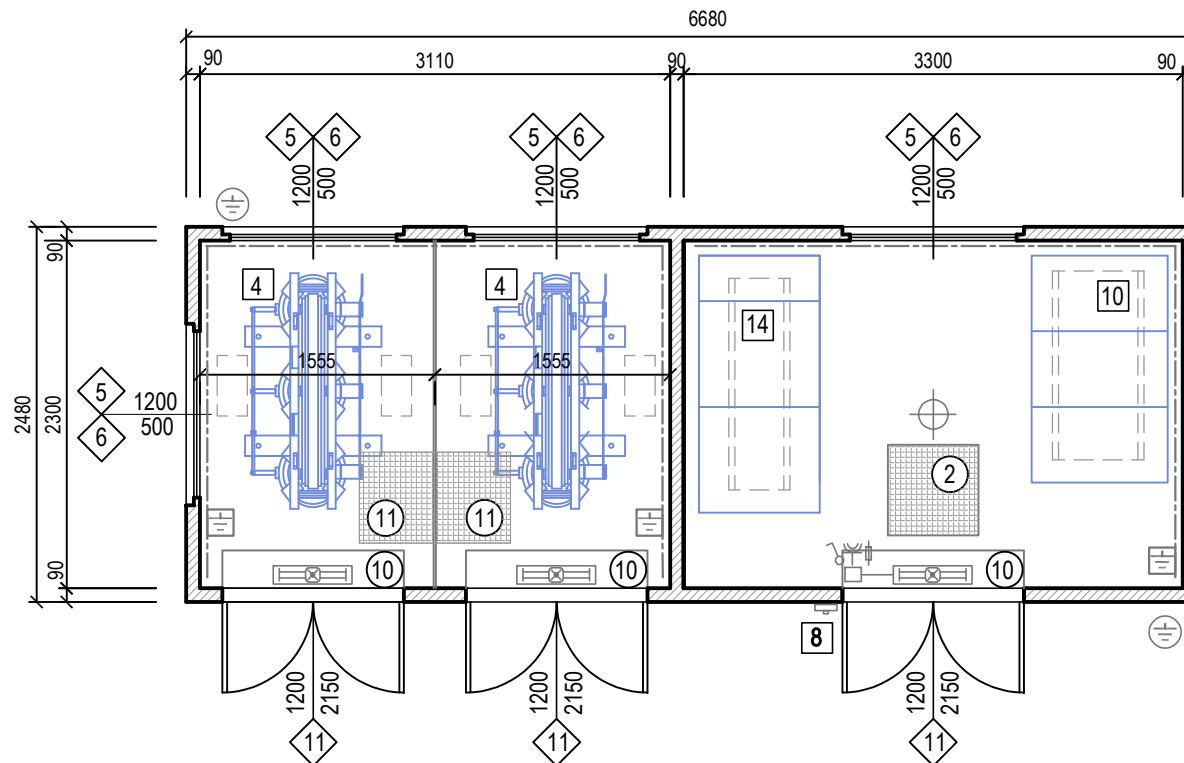

LEGENDA:

- ② PLOTTA ISPEZIONE VTR 600x600 mm.
- ③ PLOTTA ISPEZIONE VTR 600x1000 mm.
- ④ PLOTTA COPRICUNICOLO VTR 650x250 mm.
- ⑩ SCIVOLO INGRESSO
- ⑪ PLOTTA ISPEZIONE VTR 600x500 mm.
- ② GRIGLIA BASSA (500x500)
- ③ GRIGLIA ALTA (900x500)
- ④ GRIGLIA BASSA (900x500)
- ⑤ GRIGLIA ALTA (1200x500)
- ⑥ GRIGLIA BASSA (1200x500)
- ⑨ PORTA 1 ANTA (800x2150)
- ⑪ PORTA 2 ANTE (1200x2150)
- ⑬ PORTA 2 ANTE (1200x2300)
- ⑯ PORTA 2 ANTE (1400x2300)
- ④ TRASFORMATORE
- ⑧ PULSANTE DI SGANCIO
- ⑩ QUADRO MT
- ⑪ CONTATORE ENEL
- ⑫ QUADRO SERVIZI AUSILIARI
- ⑭ QUADRO BT GENERALE
-  INTERRUTTORE UNIPOLARE IP40
-  CONDUTTORE DI TERRA INTERNO
-  APPARECCHIO ILLUMINANTE CON G.A. DI EMERGENZA
-  COLLETTORE DI MESSA A TERRA
-  PLAFONIERA STAGNA DA E30W - DY 3021 (BASSO CONSUMO ENERGETICO CFL)
-  CONNETTORE DI TERRA
-  ASPIRATORE EOLICO

Tavola:

UT650 T7
DISEGNI DI INSIEME - LAYOUT IMPIANTI

Scheda: UT 650 T7
650 F

Codice disegno:
ED_01

File: DWG UTM - 2021.DWG

Foglio: 1 / 4

Scala: 1 : 50

Rev 1: