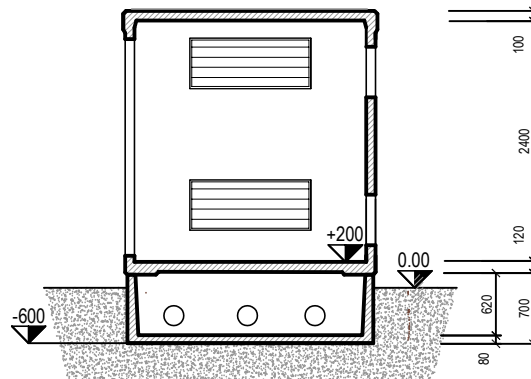

SEZIONE B-B'