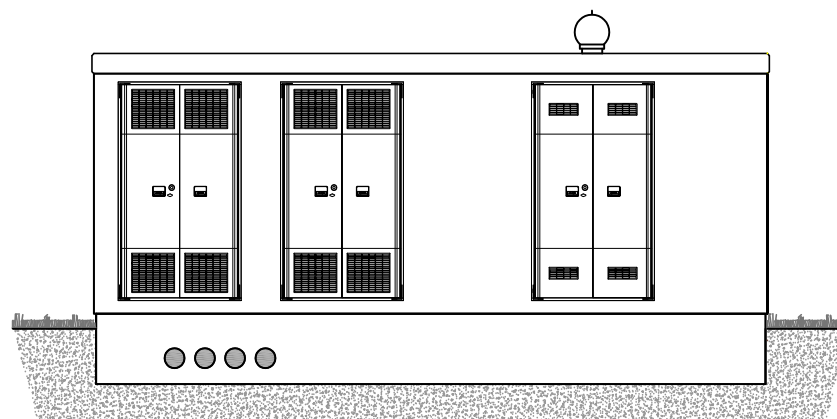

PROSPETTO FRONTALE