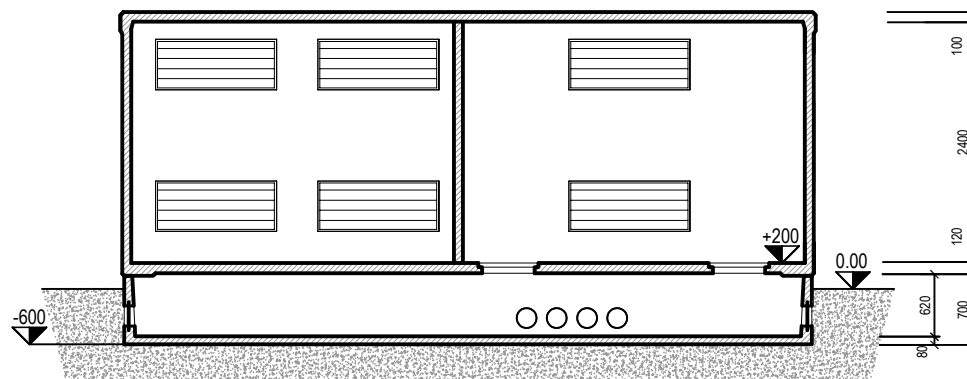

Scheda: UT 650 T7 650 F	Rev 1: A	Data: 07/04/21
Codice disegno: ED_01	Rev 2:	Data: .. / .. / ..
File: DWG UTM - 2021.DWG	Disegnato:	
Foglio: 2 / 4	Scala: 1 : 50	Approvato:

SEZIONE B-B'

SEZIONE A-A'

edilceem s.r.l.