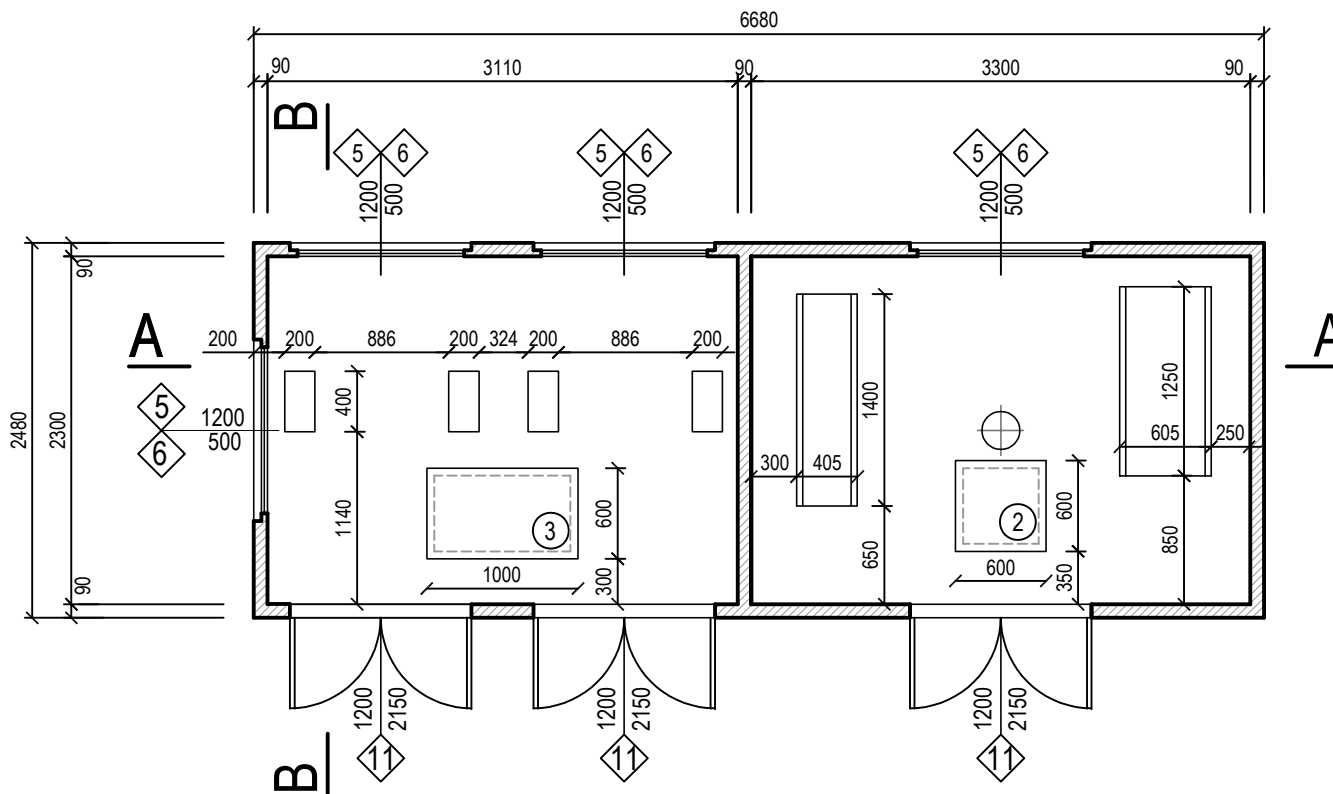

edilceem s.r.l.

Via Senatore Fabbri, 18 - 31027 Lovadina (TV)
Tel 0422 725109 / 0422 722180 Fax 0422 881891
e-mail: info@edilceem.it
www.edilceem.it

Oggetto:	CABINA ELETTRICA PREFABBRICATA TRASFORMAZIONE MT/BT 800 KVA	
Tavola:	UT650 T7 DISEGNI DI INSIEME - PIANTA	

Scheda: UT 650 T7 650 F	Rev 1: A	Data: 07/04/21
Codice disegno: ED_01	Rev 2:	Data: .. / .. / ..
File: DWG UTM - 2021.DWG	Disegnato:	
Foglio: 2 / 4	Scala: 1 : 50	Approvato: .....